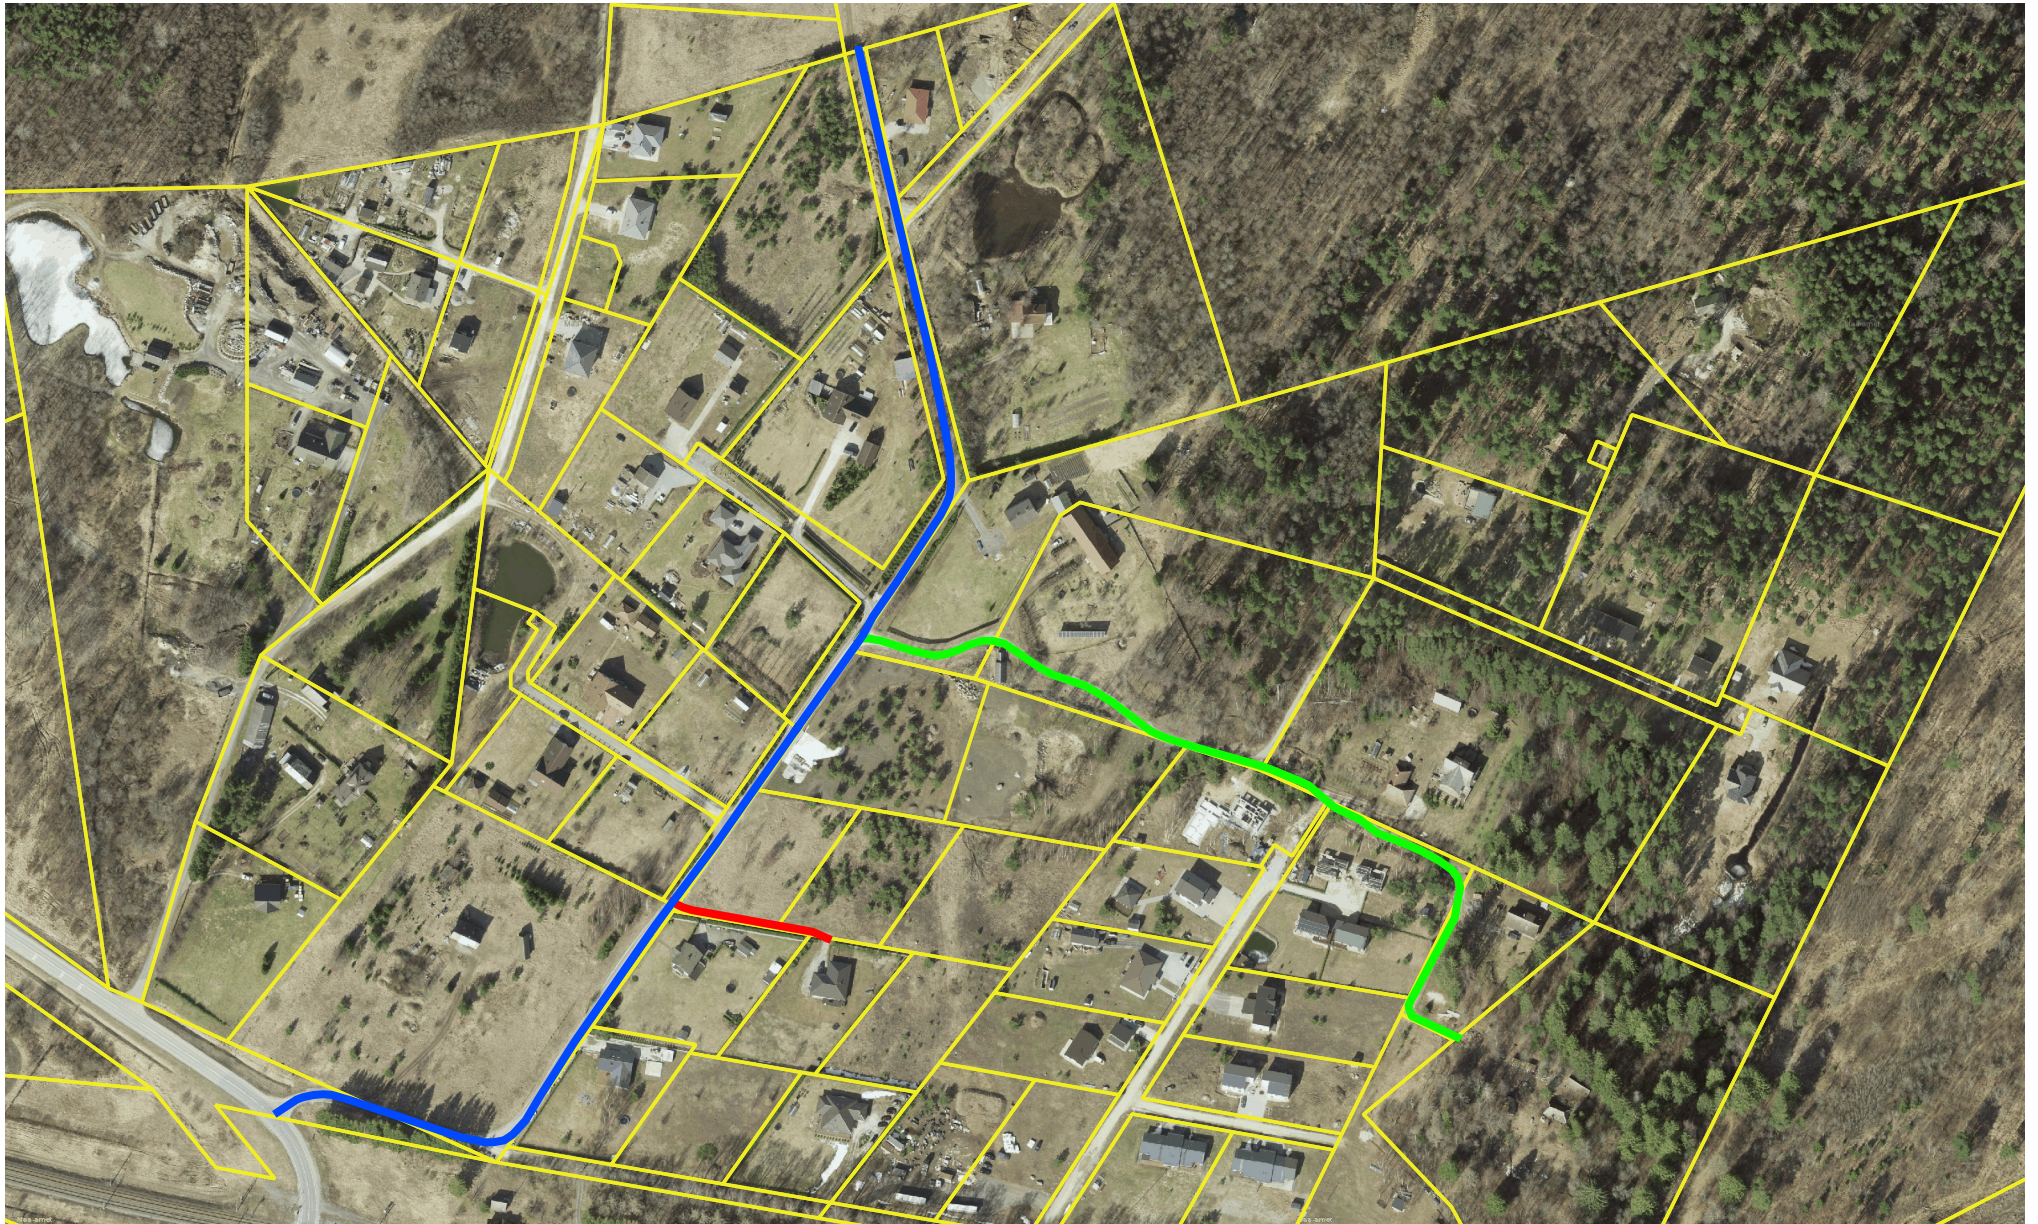

Uued liikluspinnad Kulli külas

Aluskaart: Maa-amet 2024

- Tuule tee liikluspind
- Õne tee liikluspind
- Lumekaku liikluspind
- Katastriüksuste piirid