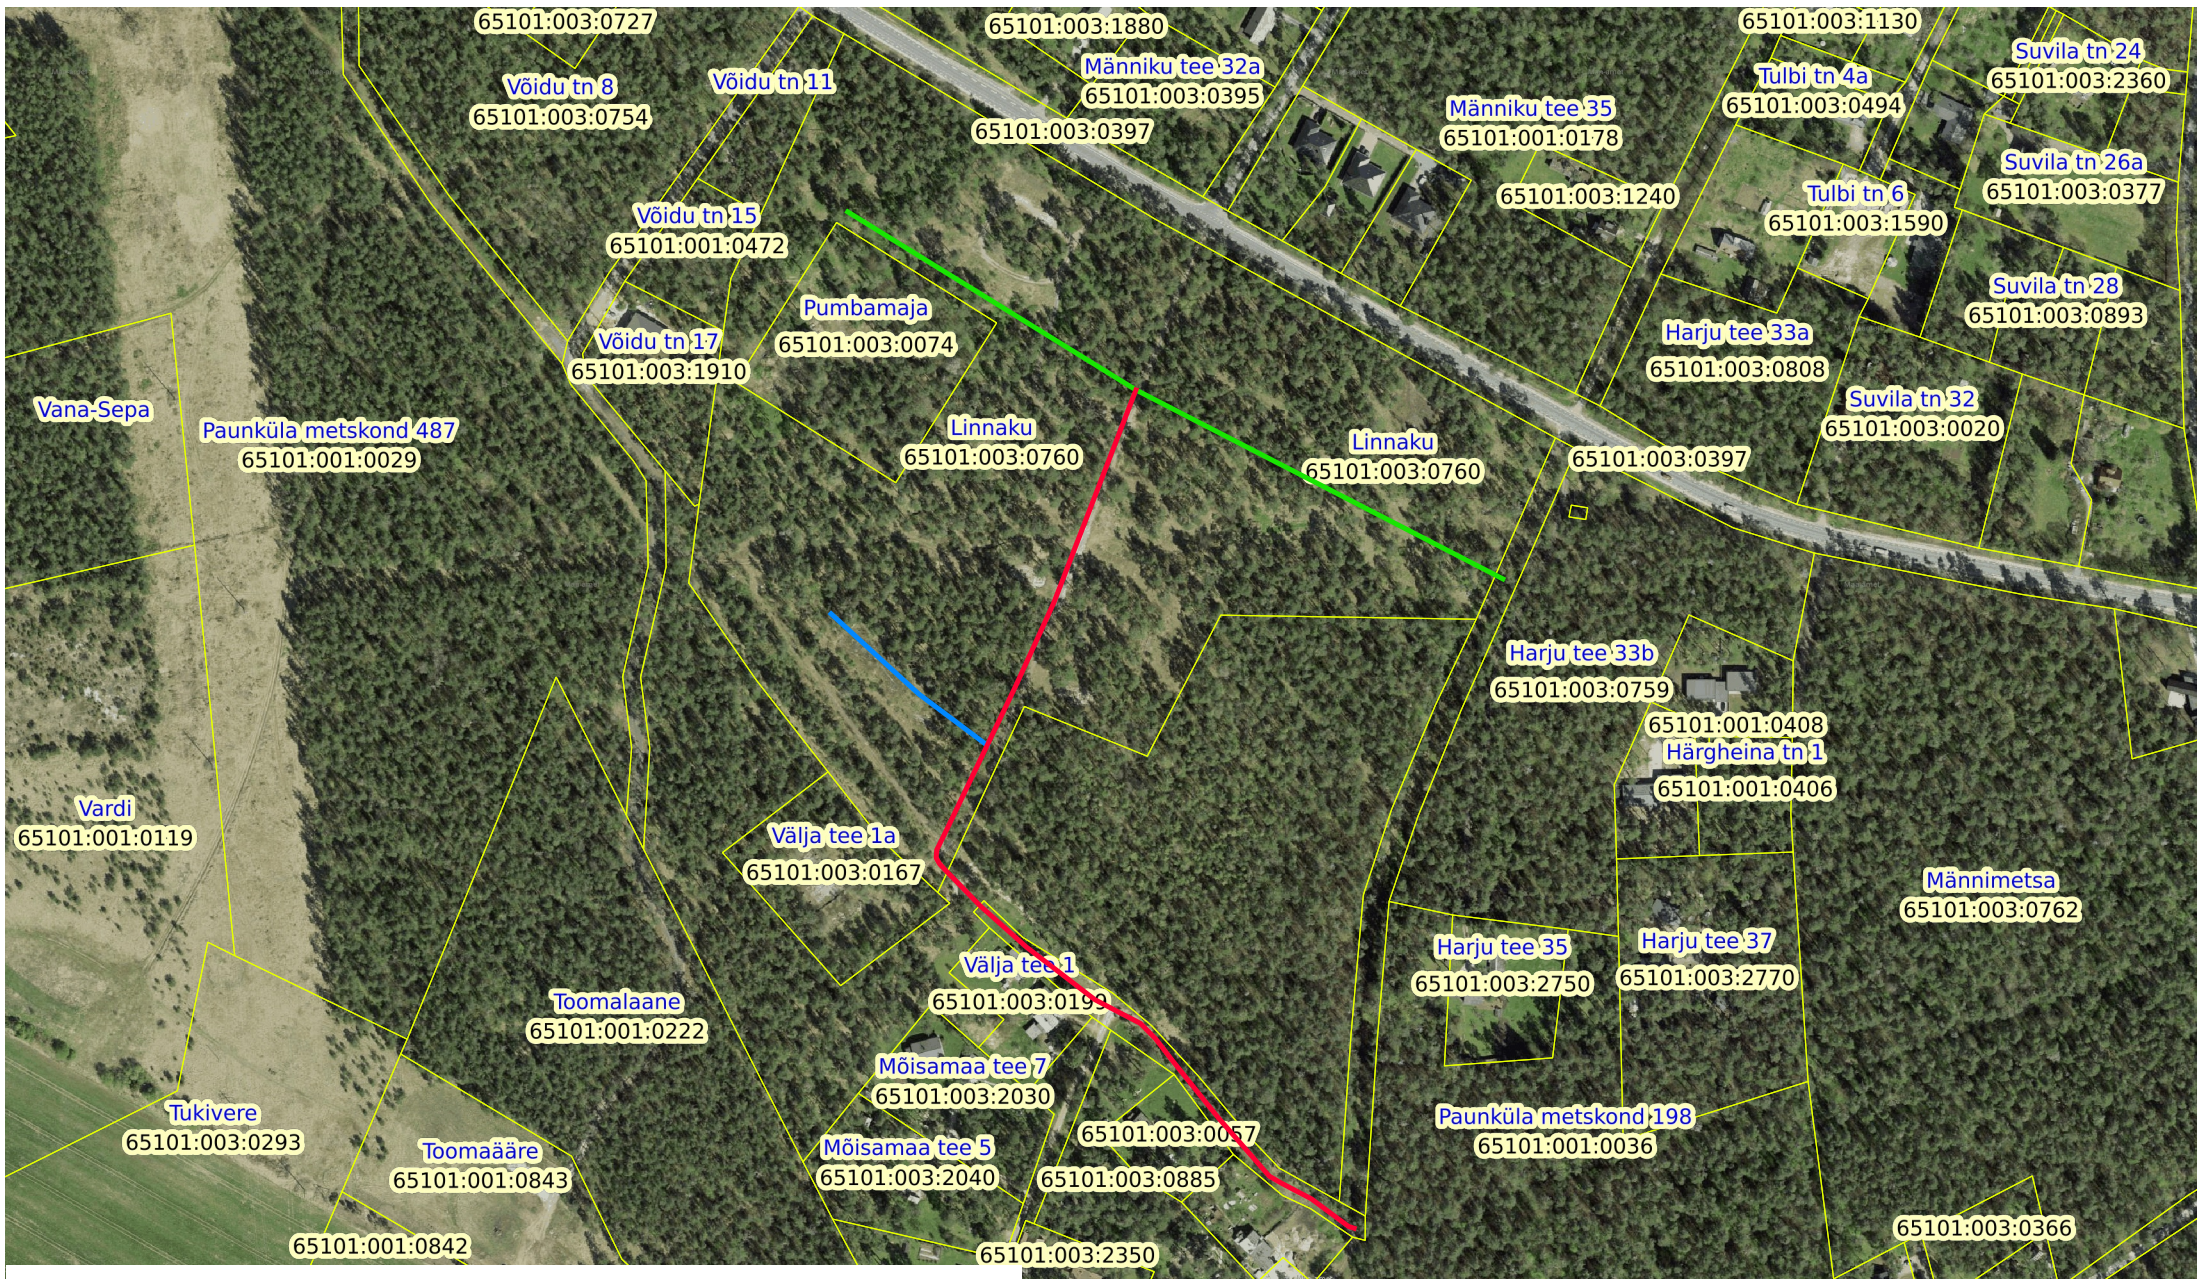

Aruküla alevikus Linnaku maaüksuse liikluspindade ruumikujud

Mõõtkavas 1:4000

Lisa 1 eelnõu "Raasiku vallas Aruküla alevikus Linnaku katastriüksusel ja lähialal 2 uue liikluspinna määramine ja 1 olemasoleva liikluspinna ruumikuju muutmine" juurde

- Välja tee liikluspind
- Arukuuse tee liikluspind
- Arumäni tee liikluspind
- Olemasolevad katastriüksuste piirid