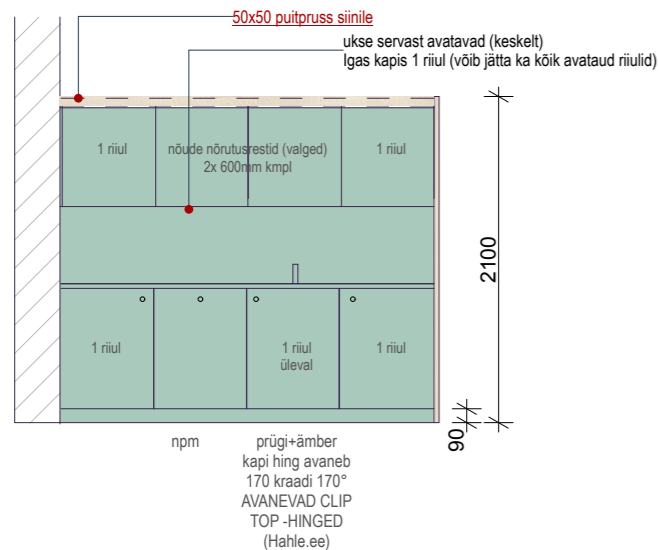

Köögivalamu: Bell BCX 610-51 Roostevabast terasest (FRANKE)

KÖÖK MÄNGURUUM A-15 eelprojekt

KARKASS: Light Gray v 16mm Mint 16mm (pakub tootja)
TÖÖPIND 28mm JA TAGATAUST 10mm: U19006 Mint (Plaat Detail)
UKSED: U19006 Mint (Plaat Detail)
FURNITUUR: kestvad Grassi HELEHALLID SIINID
ALUMISTE KAPPIDE NUPUD: d-3x3cm MATT PORTSELANNUPP / NAGI - kollane - ANNE BLACK (Kapinupp.ee)

PRÜGIKASTI MEHHAANISM 1 ÄMBER TOIDUJÄÄTMELE
VALAMU KOOS SEGISTIAVAGA: Bell BCX 610-51 Roostevabast terasest (Franke)
SEGISTI: Novara Plus kroom (FRANKE)
NÕUDEPSUMASIN: Electrolux (pakub tootja)

valge
kuivatusrest
600mm