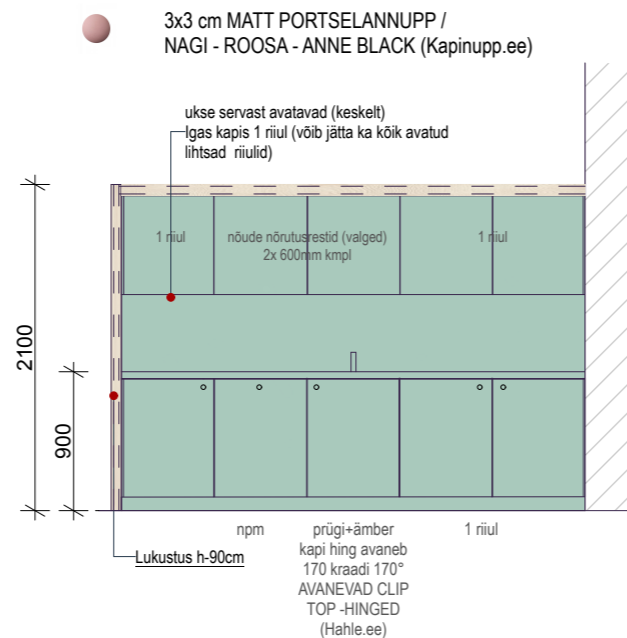

Köögivalamu: Bell BCX 610-51 Roostevabast terasest (FRANKE)

KÖÖK MÄNGURUUM A-15 eelprojekt

KARKASS: Light Gray v 16mm Mint 16mm (pakub tootja)
TÖÖPIND 28mm JA TAGATAUST 10mm: U19006 Mint (Plaat Detail)
UKSED: U19006 Mint (Plaat Detail)
FURNITUUR: kestvad Grassi HELEHALLID SIINID
ALUMISTE KAPPIDE NUPUD: d-3x3cm MATT PORTSELANNUPP / NAGI - kollane - ANNE BLACK (Kapinupp.ee)

PRÜGIKASTI MEHHAANISM 1 ÄMBER TOIDUJÄÄTMELE
VALAMU KOOS SEGISTIAVAGA: Bell BCX 610-51 Roostevabast terasest (Franke)
SEGISTI: Novara Plus kroom (FRANKE)
NÕUDEPSUMASIN: Electrolux (pakub tootja)

valge
kuivatusrest
600mm