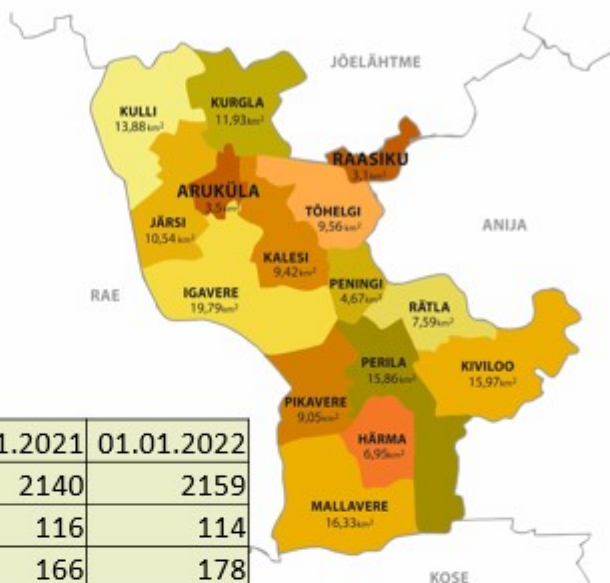

RAASIKU VALD

	01.01.2021	01.01.2022
Aruküla	2140	2159
Härma	116	114
Igavere	166	178
Järsi	222	235
Kalesi	250	244
Kiviloo	53	52
Kulli	155	160
Kurгла	136	139
Mallavere	66	66
Peningi	176	171
Perila	109	115
Pikavere	67	66
KOV	9	11
Raasiku	1405	1442
Rätla	48	50
Tõhelgi	43	55
Kokku	5161	5257