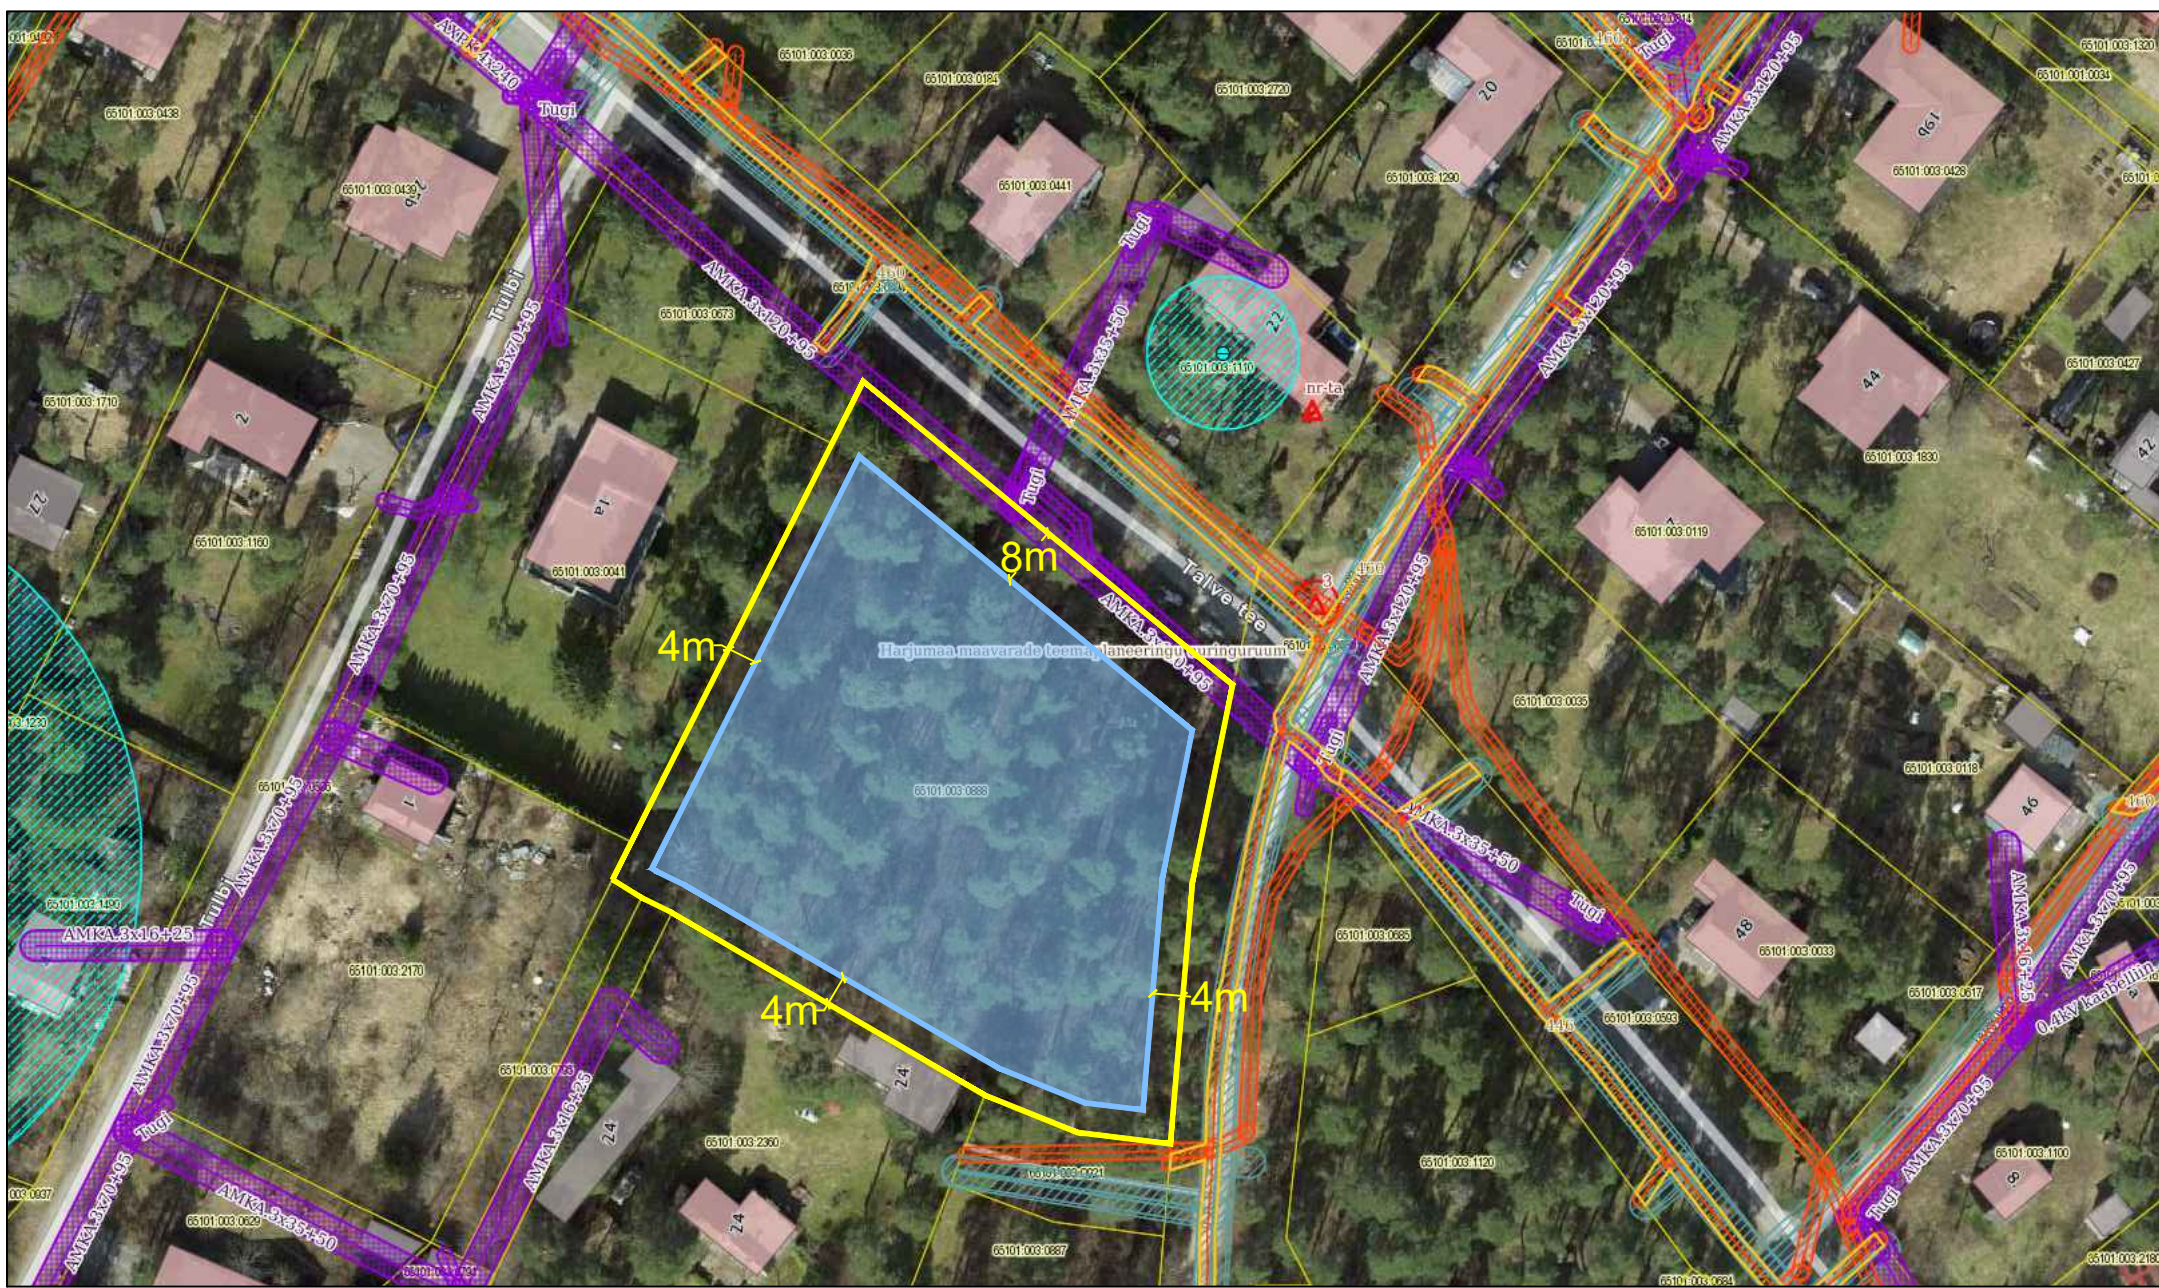

# Lisa 1 - Aruküla alevik, Suvila tn 24c maakasutustingimuste plaan

Alusena on kasutatud Maa-ameti kitsenduste kaarti, 2024.

## TINGMÄRGID:

-  kinnistu piir
-  hoonestusala
-  elektripaigaldise kaitsevöönd